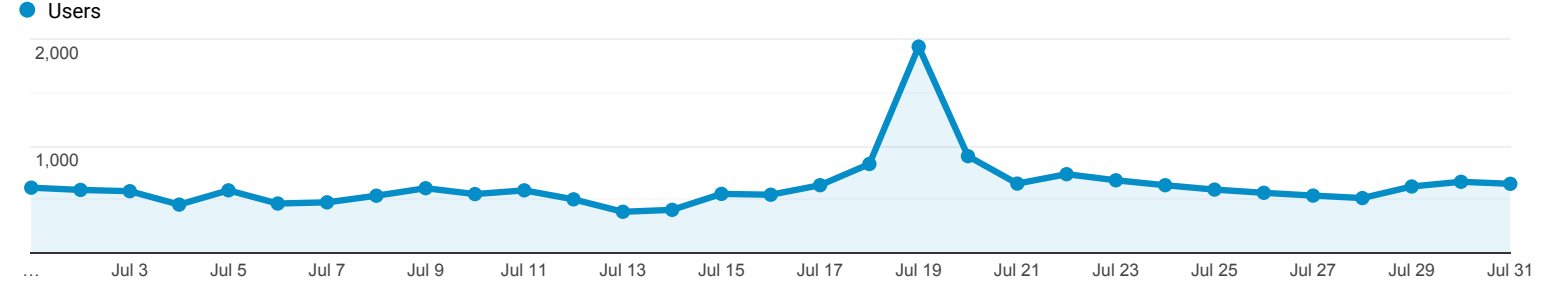

Audience Overview

All Users
100.00% Users

Jul 1, 2019 - Jul 31, 2019

Overview

| | | |
|---|---|---|
| <p>Users</p> <p>18,588</p> | <p>New Users</p> <p>18,468</p> | <p>Sessions</p> <p>20,523</p> |
| <p>Number of Sessions per User</p> <p>1.10</p> | <p>Pageviews</p> <p>24,878</p> | <p>Pages / Session</p> <p>1.21</p> |
| <p>Avg. Session Duration</p> <p>00:00:42</p> | <p>Bounce Rate</p> <p>88.46%</p> | |